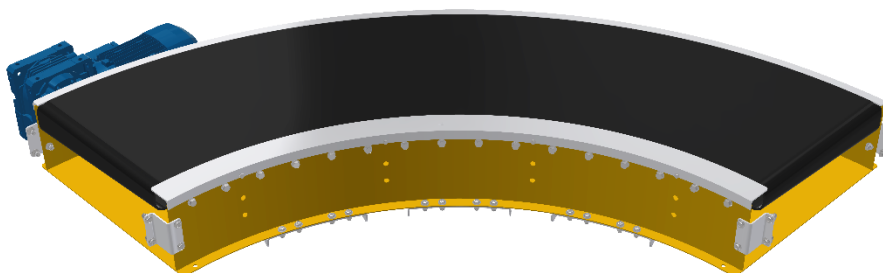

CURVA MOTORIZZATA A TAPPETO

Le curve Logiss sono realizzate con gli stessi fianchi e le stesse caratteristiche dei nastri lineari.
Le curve standard sono a 90° ma grazie alla modularità si possono realizzare svariate angolazioni.

	Standard	Su richiesta (con eventuale sovrapprezzo)
Unità di movimentazione	Scatole Larghezza da 400 a 900 Lunghezza max 800	Altre misure
Lunghezza [mm]	Da 1350 a 1850	Altre misure
Larghezza [mm]	Da 1350 a 1850	Altre misure
Altezza minima piano scorrimento [mm]	200	-
Motorizzazione	Motovario (0,55kW)	Bonfiglioli - SEW Eurodrive
Velocità [mt/min]	24	Altre velocità
Portata [Kg/ml]	50	Altre portate
Materiale Struttura	Acciaio Verniciato o Zincato	Acciaio Inox
Colore verniciatura	RAL 1004 (Giallo) Lucido	RAL 3020 (Rosso) Lucido, RAL 5010 (Blu) Lucido, Altri colori
Nastro	Liscio o Supergrip	Retroilluminato - Altro
Accessori	Gambe con piedini regolabili, Gambe telescopiche, Sponde.	