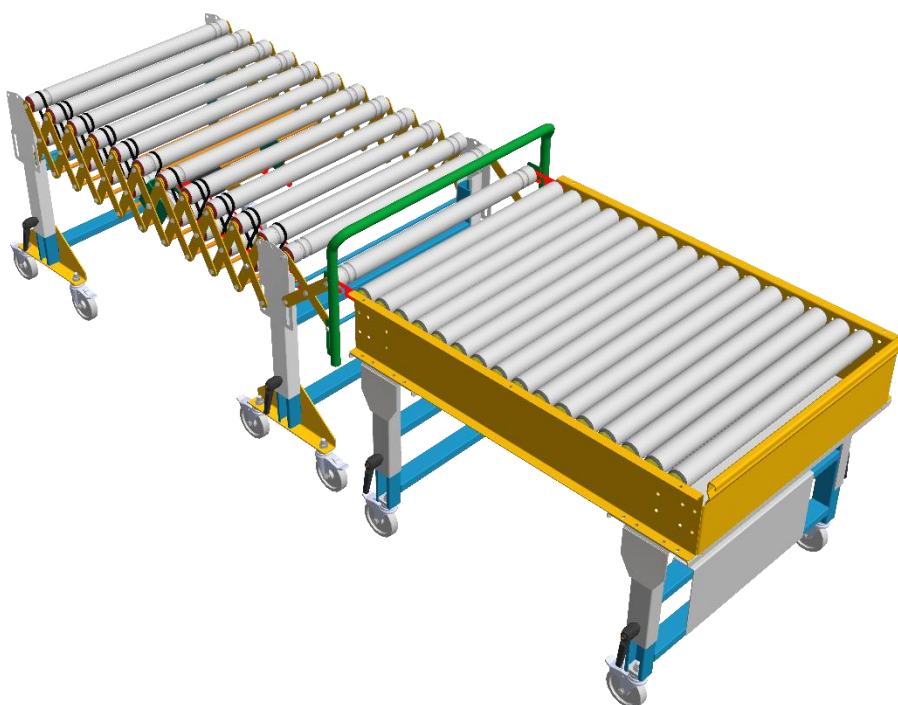

## RULLIERE MOTORIZZATE ESTENSIBILE

Le rulliere estensibili Logiss sono l'ideale per chi necessita di dinamicità.

Grazie alle gambe con 4 ruote è garantita la complanarità del piano di scorrimento anche per curve molto strette e grazie alle motorizzazioni indipendenti ad ogni segmento possono raggiungere lunghezza importanti.

	Standard	Su richiesta (con eventuale sovrapprezzo)
<b>Unità di movimentazione</b>	Scatole Larghezza da 400 a 900	Altre misure
<b>Lunghezza [mm]</b>	Da 2700 – 6900	
<b>Larghezza [mm]</b>	Da 400 – a 900 (ogni 100)	
<b>Altezza minima piano scorrimento [mm]</b>	300	
<b>Motorizzazione</b>	GGM (40W cad.)	Motovario - SEW Eurodrive
<b>Velocità [mt/min]</b>	24	Altre velocità
<b>Portata [Kg/ml]</b>	50	Altre portate
<b>Materiale Struttura</b>	Acciaio Verniciato o Zincato	Acciaio Inox
<b>Colore verniciatura</b>	RAL 1004 (Giallo) Lucido	RAL 3020 (Rosso) Lucido, RAL 5010 (Blu) Lucido, Altri colori
<b>Rulli</b>	Zincati D60	
<b>Passo rulli [mm]</b>	Chiuso 60 – Aperto 150	
<b>Accessori</b>	Porta fotocellule, Battuta fine linea, Sponde.	