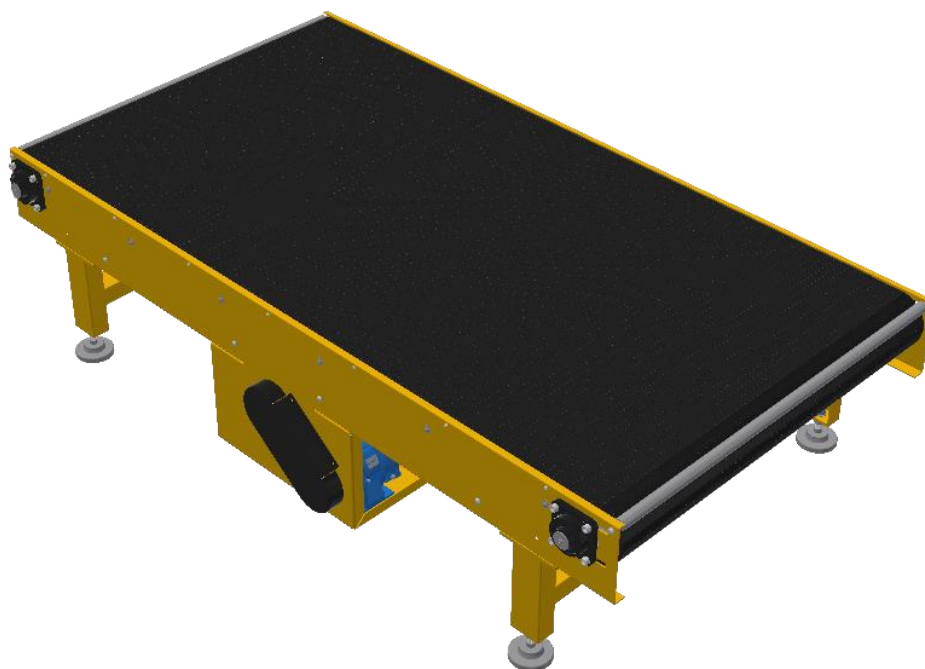

## NASTRO MODULARE PER PALLET

I nastri modulari in tecnopolimero sono l'ideale per chi necessita della massima flessibilità. Su questi infatti oltre a tutti i formati di pallet possono essere anche trasportati sacchi di materiale, cassoni con piedini e molto altro.

	Standard	Su richiesta (con eventuale sovrapprezzo)
<b>Unità di movimentazione</b>	<i>Pallet Da 800x1200 a 1200x1200</i>	<i>Cassoni - Altre misure</i>
<b>Lunghezza [mm]</b>	<i>1000 - 1500 - 2000 - 2500 - 3000</i>	<i>Fino a 6000</i>
<b>Larghezza [mm]</b>	<i>1000 - 1200 - 1400</i>	<i>Altre misure</i>
<b>Altezza minima piano scorrimento [mm]</b>	<i>580</i>	<i>Altre misure</i>
<b>Motorizzazione</b>	<i>Bonfiglioli (0,75 kW - 1,1 kW)</i>	<i>Motovario - SEW Eurodrive</i>
<b>Velocità [mt/min]</b>	<i>10</i>	<i>18, Altre velocità</i>
<b>Portata [Kg]</b>	<i>1500</i>	<i>Altre portate</i>
<b>Materiale Struttura</b>	<i>Acciaio Verniciato o Zincato</i>	<i>Acciaio Inox</i>
<b>Colore verniciatura</b>	<i>RAL 1004 (Giallo) Lucido</i>	<i>RAL 3020 (Rosso) Lucido, RAL 5010 (Blu) Lucido, Altri colori</i>
<b>Nastro modulare</b>	<i>In tecnopolimero</i>	
<b>Accessori</b>	<i>Gambe con piedini regolabili, Porta fotocellule</i>	